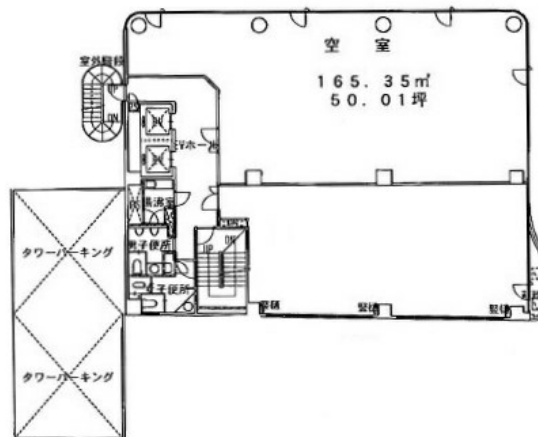

山陽ビル2号館 5階50.01坪

広島県広島市中区大手町5-2-22

物件MAP

賃貸条件	
坪数	50.01坪
階数	5階
入居可能日	
ビル情報	
所在地	広島県広島市中区大手町5-2-22
最寄り駅	広電1系統(宇品線) 市役所前駅 徒歩5分 広電3系統(己斐線) 市役所前駅 徒歩5分 広電7系統(都心線) 市役所前駅 徒歩5分
エリア	広島市中区エリア
竣工	1991年7月
耐震	新耐震基準
階数	地上9階
用途	事務所
構造	RC造
設備情報	
エレベーター	2基
空調	個別空調
OAフロア	OAフロア
基準階天井高	2,600mm
光ファイバー	有り
トイレ	男女別・室外
セキュリティ	有り
駐車場	有り