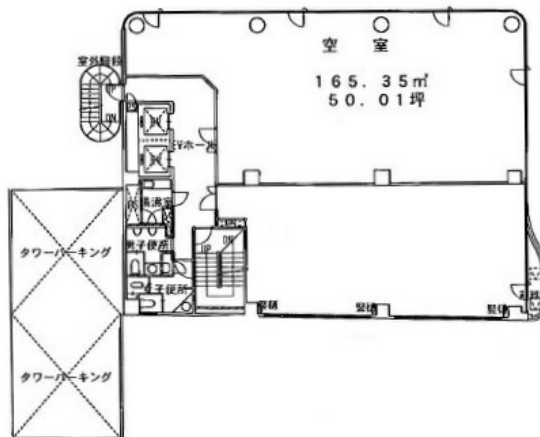

# 山陽ビル2号館 5階50.01坪

広島県広島市中区大手町5-2-22

## 物件MAP

賃貸条件	
坪数	50.01坪
階数	5階
入居可能日	
ビル情報	
所在地	広島県広島市中区大手町5-2-22
最寄り駅	広電1系統(宇品線) 市役所前駅 徒歩5分 広電3系統(己斐線) 市役所前駅 徒歩5分 広電7系統(都心線) 市役所前駅 徒歩5分
エリア	広島市中区エリア
竣工	1991年7月
耐震	新耐震基準
階数	地上9階
用途	事務所
構造	RC造
設備情報	
エレベーター	2基
空調	個別空調
OAフロア	OAフロア
基準階天井高	2,600mm
光ファイバー	有り
トイレ	男女別・室外
セキュリティ	有り
駐車場	有り