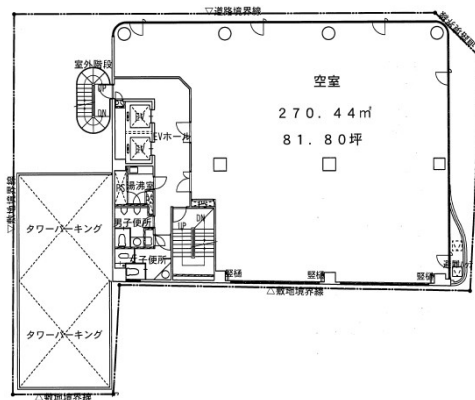

# 山陽ビル2号館 3階81.8坪

広島県広島市中区大手町5-2-22

## 物件MAP

賃貸条件	
坪数	81.8坪
階数	3階
入居可能日	
ビル情報	
所在地	広島県広島市中区大手町5-2-22
最寄り駅	広電1系統(宇品線) 市役所前駅 徒歩5分 広電3系統(己斐線) 市役所前駅 徒歩5分 広電7系統(都心線) 市役所前駅 徒歩5分
エリア	広島市中区エリア
竣工	1991年7月
耐震	新耐震基準
階数	地上9階
用途	事務所
構造	RC造
設備情報	
エレベーター	2基
空調	個別空調
OAフロア	OAフロア
基準階天井高	2,600mm
光ファイバー	有り
トイレ	男女別・室外
セキュリティ	有り
駐車場	有り