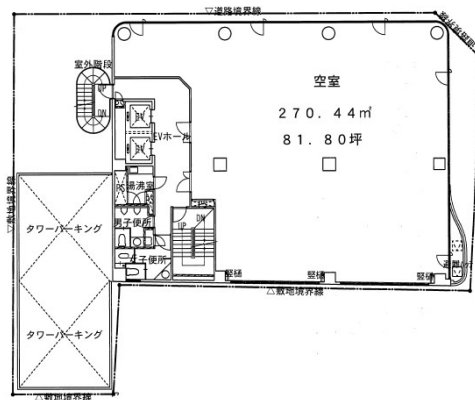

# 山陽ビル2号館 3階81.8坪

広島県広島市中区大手町5-2-22

## 物件MAP

賃貸条件	
坪数	81.8坪
階数	3階
入居可能日	

ビル情報	
所在地	広島県広島市中区大手町5-2-22
最寄り駅	広電1系統(宇品線) 市役所前駅 徒歩5分 広電3系統(己斐線) 市役所前駅 徒歩5分 広電7系統(都心線) 市役所前駅 徒歩5分
エリア	広島市中区エリア
竣工	1991年7月
耐震	新耐震基準
階数	地上9階
用途	事務所
構造	RC造

設備情報	
エレベーター	2基
空調	個別空調
OAフロア	OAフロア
基準階天井高	2,600mm
光ファイバー	有り
トイレ	男女別・室外
セキュリティ	有り
駐車場	有り