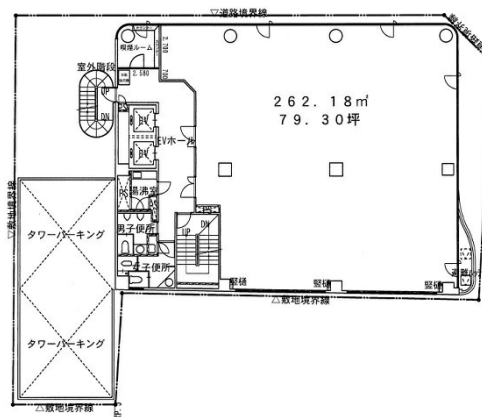

山陽ビル2号館 6階79.3坪

広島県広島市中区大手町5-2-22

物件MAP

賃貸条件	
坪数	79.3坪
階数	6階
入居可能日	
ビル情報	
所在地	広島県広島市中区大手町5-2-22
最寄り駅	広電1系統(宇品線) 市役所前駅 徒歩5分 広電3系統(己斐線) 市役所前駅 徒歩5分 広電7系統(都心線) 市役所前駅 徒歩5分
エリア	広島市中区エリア
竣工	1991年7月
耐震	新耐震基準
階数	地上9階
用途	事務所
構造	RC造
設備情報	
エレベーター	2基
空調	個別空調
OAフロア	OAフロア
基準階天井高	2,600mm
光ファイバー	有り
トイレ	男女別・室外
セキュリティ	有り
駐車場	有り