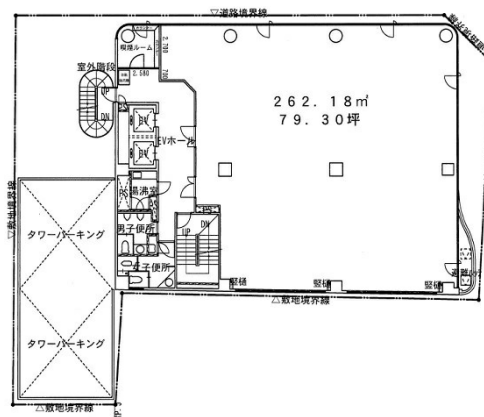

# 山陽ビル2号館 6階79.3坪

広島県広島市中区大手町5-2-22

## 物件MAP

賃貸条件	
坪数	79.3坪
階数	6階
入居可能日	
ビル情報	
所在地	広島県広島市中区大手町5-2-22
最寄り駅	広電1系統(宇品線) 市役所前駅 徒歩5分 広電3系統(己斐線) 市役所前駅 徒歩5分 広電7系統(都心線) 市役所前駅 徒歩5分
エリア	広島市中区エリア
竣工	1991年7月
耐震	新耐震基準
階数	地上9階
用途	事務所
構造	RC造
設備情報	
エレベーター	2基
空調	個別空調
OAフロア	OAフロア
基準階天井高	2,600mm
光ファイバー	有り
トイレ	男女別・室外
セキュリティ	有り
駐車場	有り