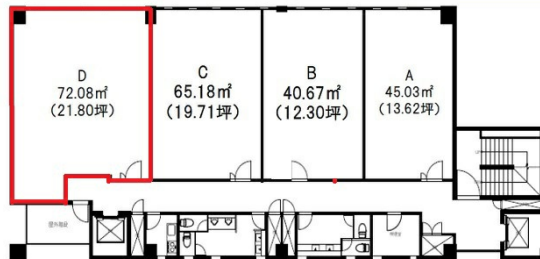

# 大手町ファーストビル 6階21.8坪

広島県広島市中区大手町5-1-1

## 物件MAP

賃貸条件	
月額賃料	174,400円 (税別)
坪数	21.8坪
坪単価	8,000円 (税別)
共益費	賃料に含む
礼金	無し
敷金 (保証金)	4ヶ月
階数	6階 (D)
入居可能日	2024年5月

ビル情報	
所在地	広島県広島市中区大手町5-1-1
最寄り駅	広電1系統(宇品線) 市役所前駅 徒歩2分 広電3系統(己斐線) 市役所前駅 徒歩2分 広電7系統(都心線) 市役所前駅 徒歩2分
エリア	広島市中区エリア
竣工	1984年7月
耐震	新耐震基準
階数	地上8階
用途	事務所
構造	S造

設備情報	
エレベーター	2基
空調	個別空調
OAフロア	タイルカーペット
基準階天井高	2,530mm
光ファイバー	有り
トイレ	男女別・室外
セキュリティ	有り
駐車場	無し