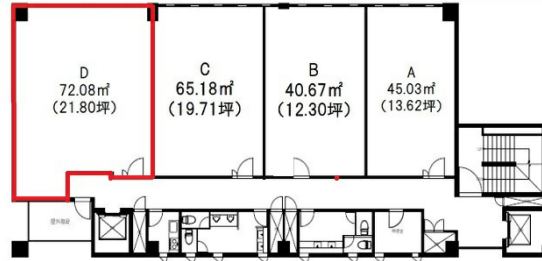

大手町ファーストビル 6階21.8坪

広島県広島市中区大手町5-1-1

物件MAP

賃貸条件	
月額賃料	174,400円 (税別)
坪数	21.8坪
坪単価	8,000円 (税別)
共益費	賃料に含む
礼金	無し
敷金 (保証金)	4ヶ月
階数	6階 (D)
入居可能日	2024年5月

ビル情報	
所在地	広島県広島市中区大手町5-1-1
最寄り駅	広電1系統(宇品線) 市役所前駅 徒歩2分 広電3系統(己斐線) 市役所前駅 徒歩2分 広電7系統(都心線) 市役所前駅 徒歩2分
エリア	広島市中区エリア
竣工	1984年7月
耐震	新耐震基準
階数	地上8階
用途	事務所
構造	S造

設備情報	
エレベーター	2基
空調	個別空調
OAフロア	タイルカーペット
基準階天井高	2,530mm
光ファイバー	有り
トイレ	男女別・室外
セキュリティ	有り
駐車場	無し

事務所移転の簡単検索サイト

大手町ファーストビル 6階21.8坪 広島県広島市中区大手町5-1-1

広島市中区エリア (ビルID: 0002483) の賃貸オフィス

貸事務所・レンタルオフィス・オフィス移転ならQuickService