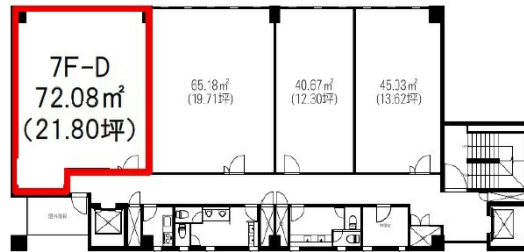

大手町ファーストビル 7階21.8坪

広島県広島市中区大手町5-1-1

物件MAP

賃貸条件	
坪数	21.8坪
階数	7階 (D)
入居可能日	
ビル情報	
所在地	広島県広島市中区大手町5-1-1
最寄り駅	広電1系統(宇品線) 市役所前駅 徒歩2分 広電3系統(己斐線) 市役所前駅 徒歩2分 広電7系統(都心線) 市役所前駅 徒歩2分
エリア	広島市中区エリア
竣工	1984年7月
耐震	新耐震基準
階数	地上8階
用途	事務所
構造	S造
設備情報	
エレベーター	2基
空調	個別空調
OAフロア	タイルカーペット
基準階天井高	2,530mm
光ファイバー	有り
トイレ	男女別・室外
セキュリティ	有り
駐車場	無し