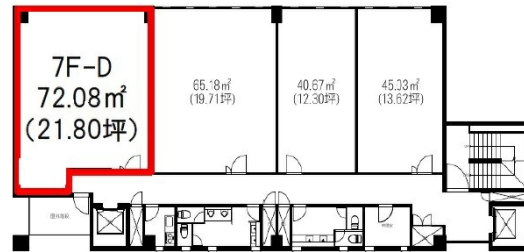

大手町ファーストビル 7階21.8坪

広島県広島市中区大手町5-1-1

物件MAP

賃貸条件	
坪数	21.8坪
階数	7階 (D)
入居可能日	

ビル情報	
所在地	広島県広島市中区大手町5-1-1
最寄り駅	広電1系統(宇品線) 市役所前駅 徒歩2分 広電3系統(己斐線) 市役所前駅 徒歩2分 広電7系統(都心線) 市役所前駅 徒歩2分
エリア	広島市中区エリア
竣工	1984年7月
耐震	新耐震基準
階数	地上8階
用途	事務所
構造	S造

設備情報	
エレベーター	2基
空調	個別空調
OAフロア	タイルカーペット
基準階天井高	2,530mm
光ファイバー	有り
トイレ	男女別・室外
セキュリティ	有り
駐車場	無し

事務所移転の簡単検索サイト

Quick Service

クイックサービス

大手町ファーストビル 7階21.8坪 広島県広島市中区大手町5-1-1

広島市中区エリア (ビルID: 0002483) の賃貸オフィス

貸事務所・レンタルオフィス・オフィス移転ならQuickService