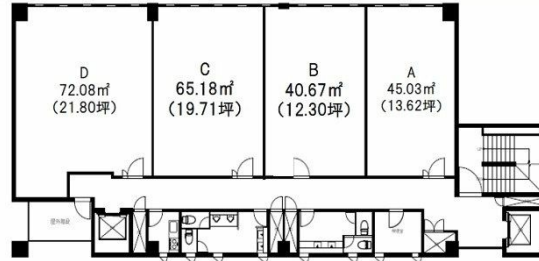

# 大手町ファーストビル 5階13.62坪

広島県広島市中区大手町5-1-1

## 物件MAP

賃貸条件	
坪数	13.62坪
階数	5階 (A)
入居可能日	
ビル情報	
所在地	広島県広島市中区大手町5-1-1
最寄り駅	広電1系統(宇品線) 市役所前駅 徒歩2分 広電3系統(己斐線) 市役所前駅 徒歩2分 広電7系統(都心線) 市役所前駅 徒歩2分
エリア	広島市中区エリア
竣工	1984年7月
耐震	新耐震基準
階数	地上8階
用途	事務所
構造	S造
設備情報	
エレベーター	2基
空調	個別空調
OAフロア	タイルカーペット
基準階天井高	2,530mm
光ファイバー	有り
トイレ	男女別・室外
セキュリティ	有り
駐車場	無し