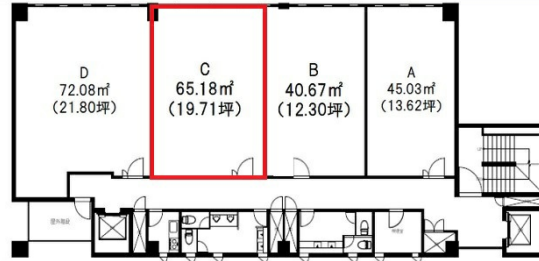

大手町ファーストビル 7階19.71坪

広島県広島市中区大手町5-1-1

物件MAP

賃貸条件	
月額賃料	157,680円 (税別)
坪数	19.71坪
坪単価	8,000円 (税別)
共益費	賃料に含む
礼金	無し
敷金 (保証金)	4ヶ月
階数	7階 (C)
入居可能日	即日

ビル情報	
所在地	広島県広島市中区大手町5-1-1
最寄り駅	広電1系統(宇品線) 市役所前駅 徒歩2分 広電3系統(己斐線) 市役所前駅 徒歩2分 広電7系統(都心線) 市役所前駅 徒歩2分
エリア	広島市中区エリア
竣工	1984年7月
耐震	新耐震基準
階数	地上8階
用途	事務所
構造	S造

設備情報	
エレベーター	2基
空調	個別空調
OAフロア	タイルカーペット
基準階天井高	2,530mm
光ファイバー	有り
トイレ	男女別・室外
セキュリティ	有り
駐車場	無し