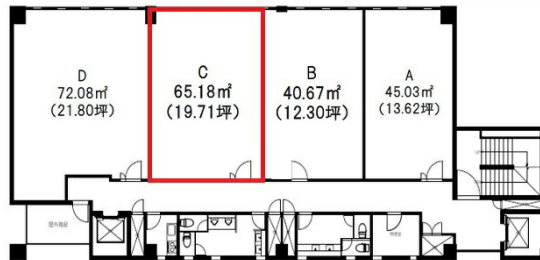

大手町ファーストビル 7階19.71坪

広島県広島市中区大手町5-1-1

物件MAP

賃貸条件	
月額賃料	157,680円 (税別)
坪数	19.71坪
坪単価	8,000円 (税別)
共益費	賃料に含む
礼金	無し
敷金 (保証金)	4ヶ月
階数	7階 (C)
入居可能日	即日
ビル情報	
所在地	広島県広島市中区大手町5-1-1
最寄り駅	広電1系統(宇品線) 市役所前駅 徒歩2分 広電3系統(己斐線) 市役所前駅 徒歩2分 広電7系統(都心線) 市役所前駅 徒歩2分
エリア	広島市中区エリア
竣工	1984年7月
耐震	新耐震基準
階数	地上8階
用途	事務所
構造	S造
設備情報	
エレベーター	2基
空調	個別空調
OAフロア	タイルカーペット
基準階天井高	2,530mm
光ファイバー	有り
トイレ	男女別・室外
セキュリティ	有り
駐車場	無し