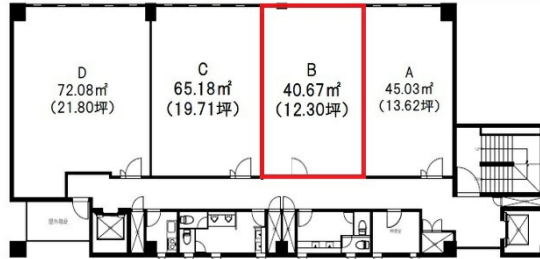

大手町ファーストビル 6階12.3坪

広島県広島市中区大手町5-1-1

物件MAP

賃貸条件	
月額賃料	110,700円 (税別)
坪数	12.3坪
坪単価	9,000円 (税別)
共益費	賃料に含む
礼金	無し
敷金 (保証金)	4ヶ月
階数	6階 (B)
入居可能日	2024年8月

ビル情報	
所在地	広島県広島市中区大手町5-1-1
最寄り駅	広電1系統(宇品線) 市役所前駅 徒歩2分 広電3系統(己斐線) 市役所前駅 徒歩2分 広電7系統(都心線) 市役所前駅 徒歩2分
エリア	広島市中区エリア
竣工	1984年7月
耐震	新耐震基準
階数	地上8階
用途	事務所
構造	S造

設備情報	
エレベーター	2基
空調	個別空調
OAフロア	タイルカーペット
基準階天井高	2,530mm
光ファイバー	有り
トイレ	男女別・室外
セキュリティ	有り
駐車場	無し