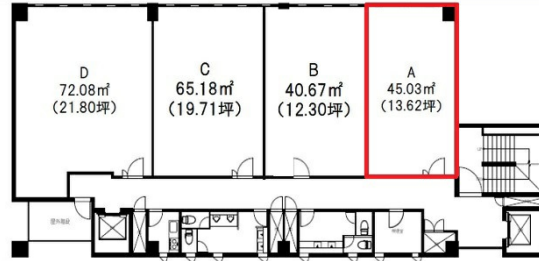

大手町ファーストビル 4階13.62坪

広島県広島市中区大手町5-1-1

物件MAP

賃貸条件	
月額賃料	122,580円 (税別)
坪数	13.62坪
坪単価	9,000円 (税別)
共益費	賃料に含む
礼金	無し
敷金 (保証金)	4ヶ月
階数	4階 (A)
入居可能日	2024年6月

ビル情報	
所在地	広島県広島市中区大手町5-1-1
最寄り駅	広電1系統(宇品線) 市役所前駅 徒歩2分 広電3系統(己斐線) 市役所前駅 徒歩2分 広電7系統(都心線) 市役所前駅 徒歩2分
エリア	広島市中区エリア
竣工	1984年7月
耐震	新耐震基準
階数	地上8階
用途	事務所
構造	S造

設備情報	
エレベーター	2基
空調	個別空調
OAフロア	タイルカーペット
基準階天井高	2,530mm
光ファイバー	有り
トイレ	男女別・室外
セキュリティ	有り
駐車場	無し