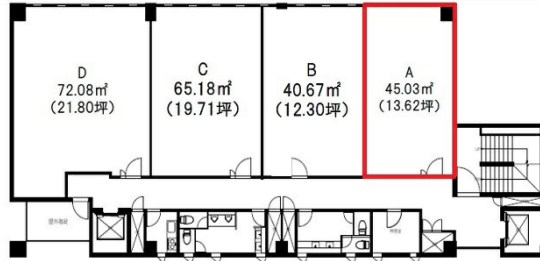

# 大手町ファーストビル 4階13.62坪

広島県広島市中区大手町5-1-1

## 物件MAP

賃貸条件	
月額賃料	122,580円 (税別)
坪数	13.62坪
坪単価	9,000円 (税別)
共益費	賃料に含む
礼金	無し
敷金 (保証金)	4ヶ月
階数	4階 (A)
入居可能日	2024年6月

ビル情報	
所在地	広島県広島市中区大手町5-1-1
最寄り駅	広電1系統(宇品線) 市役所前駅 徒歩2分 広電3系統(己斐線) 市役所前駅 徒歩2分 広電7系統(都心線) 市役所前駅 徒歩2分
エリア	広島市中区エリア
竣工	1984年7月
耐震	新耐震基準
階数	地上8階
用途	事務所
構造	S造

設備情報	
エレベーター	2基
空調	個別空調
OAフロア	タイルカーペット
基準階天井高	2,530mm
光ファイバー	有り
トイレ	男女別・室外
セキュリティ	有り
駐車場	無し

事務所移転の簡単検索サイト

Quick Service

クイックサービス

大手町ファーストビル 4階13.62坪 広島県広島市中区大手町5-1-1

広島市中区エリア (ビルID: 0002483) の賃貸オフィス

貸事務所・レンタルオフィス・オフィス移転ならQuickService