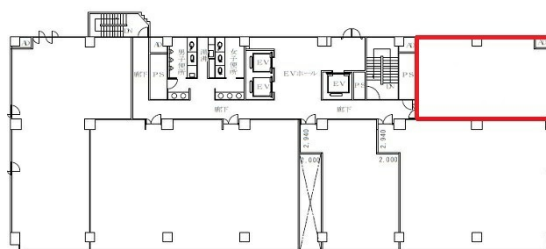

山陽ビル本館 4階27.44坪

広島県広島市中区大手町4-6-16

物件MAP

賃貸条件	
月額賃料	219,520円（税別）
坪数	27.44坪
坪単価	8,000円（税別）
共益費	賃料に含む
礼金	無し
敷金（保証金）	10ヶ月
階数	4階
入居可能日	2024年5月

ビル情報	
所在地	広島県広島市中区大手町4-6-16
最寄り駅	広電1系統(宇品線) 市役所前駅 徒歩5分 広電3系統(己斐線) 市役所前駅 徒歩5分 広電7系統(都心線) 市役所前駅 徒歩5分
エリア	広島市中区エリア
竣工	1984年5月
耐震	新耐震基準
階数	地上10階
用途	事務所
構造	S造

設備情報	
エレベーター	3基
空調	個別空調
OAフロア	OAフロア
基準階天井高	2,620mm
光ファイバー	有り
トイレ	男女別・室外
セキュリティ	有り
駐車場	有り