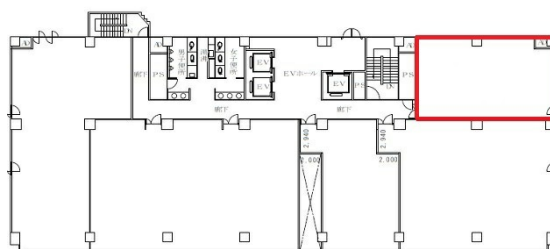

山陽ビル本館 4階27.44坪

広島県広島市中区大手町4-6-16

物件MAP

賃貸条件	
月額賃料	219,520円（税別）
坪数	27.44坪
坪単価	8,000円（税別）
共益費	賃料に含む
礼金	無し
敷金（保証金）	10ヶ月
階数	4階
入居可能日	2024年5月

ビル情報	
所在地	広島県広島市中区大手町4-6-16
最寄り駅	広電1系統(宇品線) 市役所前駅 徒歩5分 広電3系統(己斐線) 市役所前駅 徒歩5分 広電7系統(都心線) 市役所前駅 徒歩5分
エリア	広島市中区エリア
竣工	1984年5月
耐震	新耐震基準
階数	地上10階
用途	事務所
構造	S造

設備情報	
エレベーター	3基
空調	個別空調
OAフロア	OAフロア
基準階天井高	2,620mm
光ファイバー	有り
トイレ	男女別・室外
セキュリティ	有り
駐車場	有り

事務所移転の簡単検索サイト

山陽ビル本館 4階27.44坪 広島県広島市中区大手町4-6-16

広島市中区エリア（ビルID：0002482）の賃貸オフィス

貸事務所・レンタルオフィス・オフィス移転ならQuickService

物件詳細はこちらから