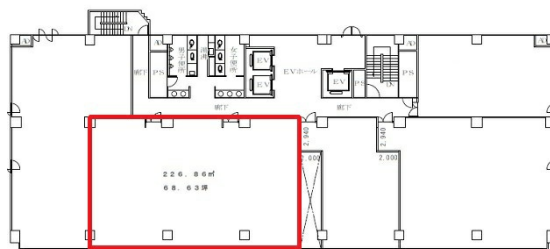

# 山陽ビル本館 4階67.73坪

広島県広島市中区大手町4-6-16

## 物件MAP

賃貸条件	
月額賃料	541,840円（税別）
坪数	67.73坪
坪単価	8,000円（税別）
共益費	賃料に含む
礼金	無し
敷金（保証金）	10ヶ月
階数	4階
入居可能日	2024年5月

ビル情報	
所在地	広島県広島市中区大手町4-6-16
最寄り駅	広電1系統(宇品線) 市役所前駅 徒歩5分 広電3系統(己斐線) 市役所前駅 徒歩5分 広電7系統(都心線) 市役所前駅 徒歩5分
エリア	広島市中区エリア
竣工	1984年5月
耐震	新耐震基準
階数	地上10階
用途	事務所
構造	S造

設備情報	
エレベーター	3基
空調	個別空調
OAフロア	OAフロア
基準階天井高	2,620mm
光ファイバー	有り
トイレ	男女別・室外
セキュリティ	有り
駐車場	有り