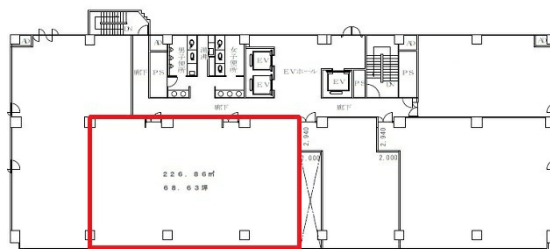

山陽ビル本館 4階67.73坪

広島県広島市中区大手町4-6-16

物件MAP

賃貸条件	
月額賃料	541,840円（税別）
坪数	67.73坪
坪単価	8,000円（税別）
共益費	賃料に含む
礼金	無し
敷金（保証金）	10ヶ月
階数	4階
入居可能日	2024年5月

ビル情報	
所在地	広島県広島市中区大手町4-6-16
最寄り駅	広電1系統(宇品線) 市役所前駅 徒歩5分 広電3系統(己斐線) 市役所前駅 徒歩5分 広電7系統(都心線) 市役所前駅 徒歩5分
エリア	広島市中区エリア
竣工	1984年5月
耐震	新耐震基準
階数	地上10階
用途	事務所
構造	S造

設備情報	
エレベーター	3基
空調	個別空調
OAフロア	OAフロア
基準階天井高	2,620mm
光ファイバー	有り
トイレ	男女別・室外
セキュリティ	有り
駐車場	有り

事務所移転の簡単検索サイト

Quick Service

クイックサービス

山陽ビル本館 4階67.73坪 広島県広島市中区大手町4-6-16

広島市中区エリア（ビルID：0002482）の賃貸オフィス

貸事務所・レンタルオフィス・オフィス移転ならQuickService