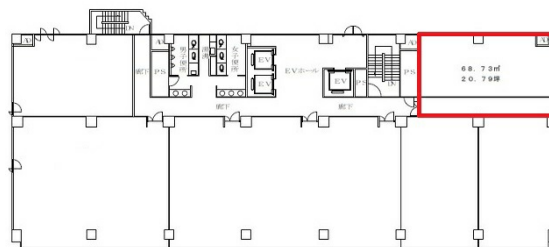

# 山陽ビル本館 3階20.79坪

広島県広島市中区大手町4-6-16

## 物件MAP

賃貸条件	
月額賃料	166,320円 (税別)
坪数	20.79坪
坪単価	8,000円 (税別)
共益費	賃料に含む
礼金	無し
敷金 (保証金)	10ヶ月
階数	3階
入居可能日	2024年7月

ビル情報	
所在地	広島県広島市中区大手町4-6-16
最寄り駅	広電1系統(宇品線) 市役所前駅 徒歩5分 広電3系統(己斐線) 市役所前駅 徒歩5分 広電7系統(都心線) 市役所前駅 徒歩5分
エリア	広島市中区エリア
竣工	1984年5月
耐震	新耐震基準
階数	地上10階
用途	
構造	S造

設備情報	
エレベーター	3基
空調	個別空調
OAフロア	OAフロア
基準階天井高	2,620mm
光ファイバー	有り
トイレ	男女別・室外
セキュリティ	有り
駐車場	有り