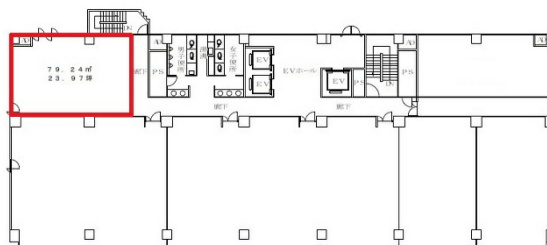

山陽ビル本館 3階23.97坪

広島県広島市中区大手町4-6-16

物件MAP

| 賃貸条件 | |
|----------|---------------|
| 月額賃料 | 191,760円 (税別) |
| 坪数 | 23.97坪 |
| 坪単価 | 8,000円 (税別) |
| 共益費 | 賃料に含む |
| 礼金 | 無し |
| 敷金 (保証金) | 10ヶ月 |
| 階数 | 3階 |
| 入居可能日 | 2024年7月 |

| ビル情報 | |
|------|---|
| 所在地 | 広島県広島市中区大手町4-6-16 |
| 最寄り駅 | 広電1系統(宇品線) 市役所前駅 徒歩5分 広電3系統(己斐線) 市役所前駅 徒歩5分 広電7系統(都心線) 市役所前駅 徒歩5分 |
| エリア | 広島市中区エリア |
| 竣工 | 1984年5月 |
| 耐震 | 新耐震基準 |
| 階数 | 地上10階 |
| 用途 | 事務所 |
| 構造 | S造 |

| 設備情報 | |
|--------|---------|
| エレベーター | 3基 |
| 空調 | 個別空調 |
| OAフロア | OAフロア |
| 基準階天井高 | 2,620mm |
| 光ファイバー | 有り |
| トイレ | 男女別・室外 |
| セキュリティ | 有り |
| 駐車場 | 有り |