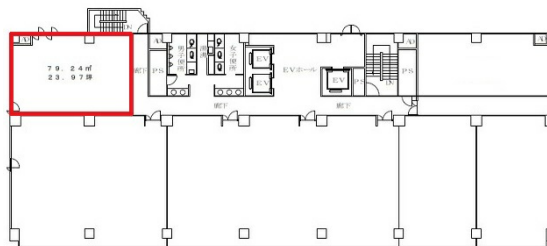

山陽ビル本館 3階23.97坪

広島県広島市中区大手町4-6-16

物件MAP

賃貸条件	
月額賃料	191,760円（税別）
坪数	23.97坪
坪単価	8,000円（税別）
共益費	賃料に含む
礼金	無し
敷金（保証金）	10ヶ月
階数	3階
入居可能日	2024年7月

ビル情報	
所在地	広島県広島市中区大手町4-6-16
最寄り駅	広電1系統(宇品線) 市役所前駅 徒歩5分 広電3系統(己斐線) 市役所前駅 徒歩5分 広電7系統(都心線) 市役所前駅 徒歩5分
エリア	広島市中区エリア
竣工	1984年5月
耐震	新耐震基準
階数	地上10階
用途	事務所
構造	S造

設備情報	
エレベーター	3基
空調	個別空調
OAフロア	OAフロア
基準階天井高	2,620mm
光ファイバー	有り
トイレ	男女別・室外
セキュリティ	有り
駐車場	有り

事務所移転の簡単検索サイト

Quick Service

クイックサービス

山陽ビル本館 3階23.97坪 広島県広島市中区大手町4-6-16

広島市中区エリア（ビルID：0002482）の賃貸オフィス

貸事務所・レンタルオフィス・オフィス移転なら**QuickService**