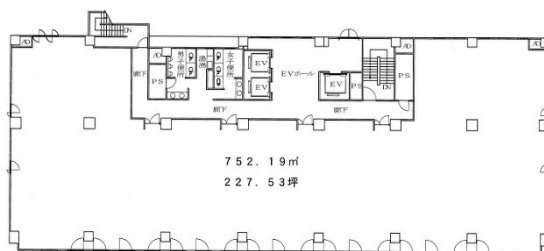

山陽ビル本館 10階227.53坪

広島県広島市中区大手町4-6-16

物件MAP

賃貸条件	
坪数	227.53坪
階数	10階
入居可能日	
ビル情報	
所在地	広島県広島市中区大手町4-6-16
最寄り駅	広電1系統(宇品線) 市役所前駅 徒歩5分 広電3系統(己斐線) 市役所前駅 徒歩5分 広電7系統(都心線) 市役所前駅 徒歩5分
エリア	広島市中区エリア
竣工	1984年5月
耐震	新耐震基準
階数	地上10階
用途	事務所
構造	S造
設備情報	
エレベーター	3基
空調	個別空調
OAフロア	OAフロア
基準階天井高	2,620mm
光ファイバー	有り
トイレ	男女別・室外
セキュリティ	有り
駐車場	有り