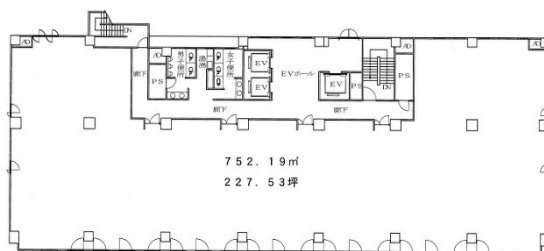

# 山陽ビル本館 10階227.53坪

広島県広島市中区大手町4-6-16

## 物件MAP

賃貸条件	
坪数	227.53坪
階数	10階
入居可能日	
ビル情報	
所在地	広島県広島市中区大手町4-6-16
最寄り駅	広電1系統(宇品線) 市役所前駅 徒歩5分 広電3系統(己斐線) 市役所前駅 徒歩5分 広電7系統(都心線) 市役所前駅 徒歩5分
エリア	広島市中区エリア
竣工	1984年5月
耐震	新耐震基準
階数	地上10階
用途	事務所
構造	S造
設備情報	
エレベーター	3基
空調	個別空調
OAフロア	OAフロア
基準階天井高	2,620mm
光ファイバー	有り
トイレ	男女別・室外
セキュリティ	有り
駐車場	有り