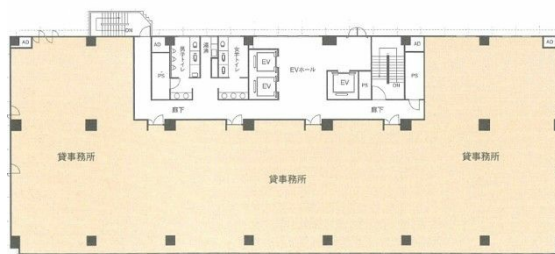

# 山陽ビル本館 3階20.79坪

広島県広島市中区大手町4-6-16

## 物件MAP

賃貸条件	
坪数	20.79坪
階数	3階
入居可能日	
ビル情報	
所在地	広島県広島市中区大手町4-6-16
最寄り駅	広電1系統(宇品線) 市役所前駅 徒歩5分 広電3系統(己斐線) 市役所前駅 徒歩5分 広電7系統(都心線) 市役所前駅 徒歩5分
エリア	広島市中区エリア
竣工	1984年5月
耐震	新耐震基準
階数	地上10階
用途	事務所
構造	S造
設備情報	
エレベーター	3基
空調	個別空調
OAフロア	OAフロア
基準階天井高	2,620mm
光ファイバー	有り
トイレ	男女別・室外
セキュリティ	有り
駐車場	有り