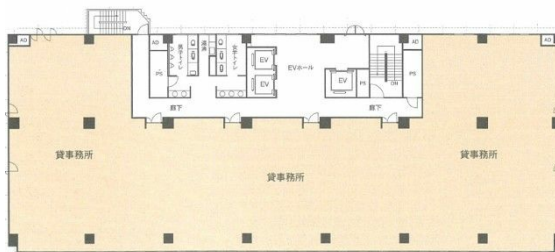

山陽ビル本館 3階20.79坪

広島県広島市中区大手町4-6-16

物件MAP

賃貸条件	
坪数	20.79坪
階数	3階
入居可能日	
ビル情報	
所在地	広島県広島市中区大手町4-6-16
最寄り駅	広電1系統(宇品線) 市役所前駅 徒歩5分 広電3系統(己斐線) 市役所前駅 徒歩5分 広電7系統(都心線) 市役所前駅 徒歩5分
エリア	広島市中区エリア
竣工	1984年5月
耐震	新耐震基準
階数	地上10階
用途	事務所
構造	S造
設備情報	
エレベーター	3基
空調	個別空調
OAフロア	OAフロア
基準階天井高	2,620mm
光ファイバー	有り
トイレ	男女別・室外
セキュリティ	有り
駐車場	有り

事務所移転の簡単検索サイト

Quick Service

クイックサービス

山陽ビル本館 3階20.79坪 広島県広島市中区大手町4-6-16

広島市中区エリア (ビルID: 0002482) の賃貸オフィス

貸事務所・レンタルオフィス・オフィス移転なら**QuickService**

物件詳細はこちらから

0120-55-2620