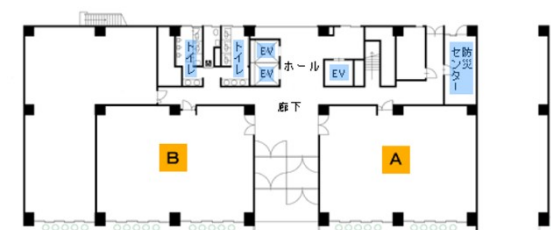

# 山陽ビル本館 1階47.46坪

広島県広島市中区大手町4-6-16

## 物件MAP

賃貸条件	
坪数	47.46坪
階数	1階 (B)
入居可能日	

ビル情報	
所在地	広島県広島市中区大手町4-6-16
最寄り駅	広電1系統(宇品線) 市役所前駅 徒歩5分 広電3系統(己斐線) 市役所前駅 徒歩5分 広電7系統(都心線) 市役所前駅 徒歩5分
エリア	広島市中区エリア
竣工	1984年5月
耐震	新耐震基準
階数	地上10階
用途	事務所
構造	S造

設備情報	
エレベーター	3基
空調	個別空調
OAフロア	OAフロア
基準階天井高	2,620mm
光ファイバー	有り
トイレ	男女別・室外
セキュリティ	有り
駐車場	有り