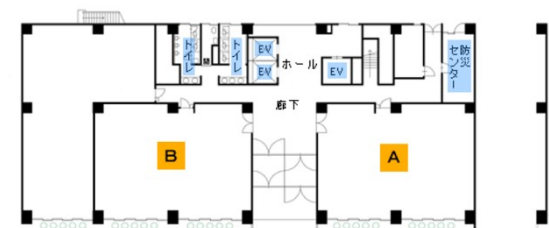

山陽ビル本館 1階47.46坪

広島県広島市中区大手町4-6-16

物件MAP

賃貸条件	
坪数	47.46坪
階数	1階 (B)
入居可能日	
ビル情報	
所在地	広島県広島市中区大手町4-6-16
最寄り駅	広電1系統(宇品線) 市役所前駅 徒歩5分 広電3系統(己斐線) 市役所前駅 徒歩5分 広電7系統(都心線) 市役所前駅 徒歩5分
エリア	広島市中区エリア
竣工	1984年5月
耐震	新耐震基準
階数	地上10階
用途	事務所
構造	S造
設備情報	
エレベーター	3基
空調	個別空調
OAフロア	OAフロア
基準階天井高	2,620mm
光ファイバー	有り
トイレ	男女別・室外
セキュリティ	有り
駐車場	有り

事務所移転の簡単検索サイト

Quick Service

クイックサービス

山陽ビル本館 1階47.46坪 広島県広島市中区大手町4-6-16

広島市中区エリア (ビルID: 0002482) の賃貸オフィス

貸事務所・レンタルオフィス・オフィス移転ならQuickService

物件詳細はこちらから

0120-55-2620