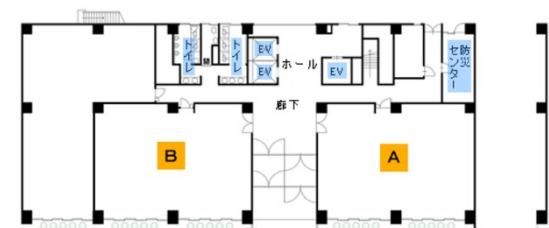

山陽ビル本館 1階48.87坪

広島県広島市中区大手町4-6-16

物件MAP

賃貸条件	
坪数	48.87坪
階数	1階 (A)
入居可能日	
ビル情報	
所在地	広島県広島市中区大手町4-6-16
最寄り駅	広電1系統(宇品線) 市役所前駅 徒歩5分 広電3系統(己斐線) 市役所前駅 徒歩5分 広電7系統(都心線) 市役所前駅 徒歩5分
エリア	広島市中区エリア
竣工	1984年5月
耐震	新耐震基準
階数	地上10階
用途	事務所
構造	S造
設備情報	
エレベーター	3基
空調	個別空調
OAフロア	OAフロア
基準階天井高	2,620mm
光ファイバー	有り
トイレ	男女別・室外
セキュリティ	有り
駐車場	有り