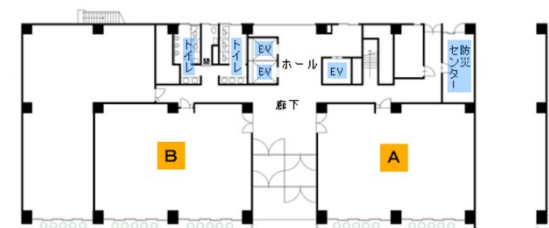

山陽ビル本館 1階48.87坪

広島県広島市中区大手町4-6-16

物件MAP

賃貸条件	
坪数	48.87坪
階数	1階 (A)
入居可能日	

ビル情報	
所在地	広島県広島市中区大手町4-6-16
最寄り駅	広電1系統(宇品線) 市役所前駅 徒歩5分 広電3系統(己斐線) 市役所前駅 徒歩5分 広電7系統(都心線) 市役所前駅 徒歩5分
エリア	広島市中区エリア
竣工	1984年5月
耐震	新耐震基準
階数	地上10階
用途	事務所
構造	S造

設備情報	
エレベーター	3基
空調	個別空調
OAフロア	OAフロア
基準階天井高	2,620mm
光ファイバー	有り
トイレ	男女別・室外
セキュリティ	有り
駐車場	有り

事務所移転の簡単検索サイト

山陽ビル本館 1階48.87坪 広島県広島市中区大手町4-6-16

広島市中区エリア (ビルID: 0002482) の賃貸オフィス

クイックサービス

貸事務所・レンタルオフィス・オフィス移転ならQuickService