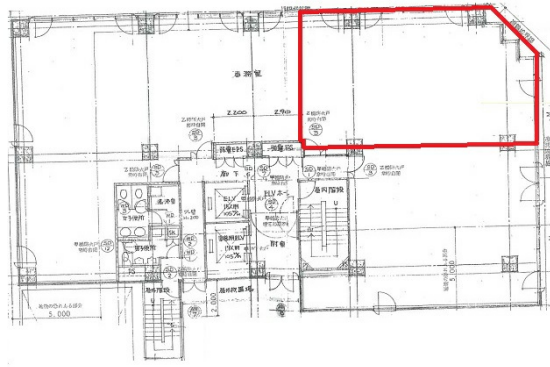

大手町中央ビル 5階27.23坪

広島県広島市中区大手町3-8-1

物件MAP

賃貸条件	
月額賃料	相談
坪数	27.23坪
坪単価	相談
共益費	相談
礼金	無し
敷金（保証金）	10ヶ月
階数	5階
入居可能日	即日

ビル情報	
所在地	広島県広島市中区大手町3-8-1
最寄り駅	広電1系統(宇品線) 中電前駅 徒歩2分 広電3系統(己斐線) 中電前駅 徒歩2分 広電7系統(都心線) 中電前駅 徒歩2分
エリア	広島市中区エリア
竣工	1991年3月
耐震	新耐震基準
階数	地上12階
用途	事務所
構造	SRC造

設備情報	
エレベーター	2基
空調	個別空調
OAフロア	OAフロア
基準階天井高	2,500mm
光ファイバー	有り
トイレ	男女別・室外
セキュリティ	有り
駐車場	有り