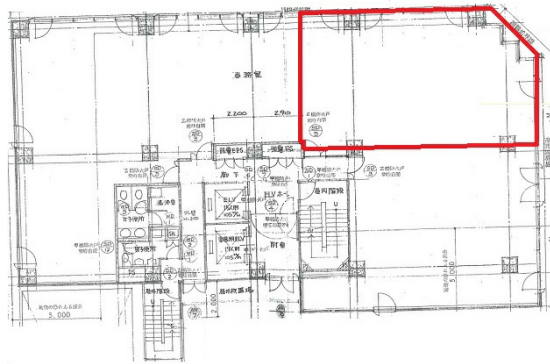

大手町中央ビル 5階27.23坪

広島県広島市中区大手町3-8-1

物件MAP

賃貸条件	
月額賃料	相談
坪数	27.23坪
坪単価	相談
共益費	相談
礼金	無し
敷金（保証金）	10ヶ月
階数	5階
入居可能日	即日

ビル情報	
所在地	広島県広島市中区大手町3-8-1
最寄り駅	広電1系統(宇品線) 中電前駅 徒歩2分 広電3系統(己斐線) 中電前駅 徒歩2分 広電7系統(都心線) 中電前駅 徒歩2分
エリア	広島市中区エリア
竣工	1991年3月
耐震	新耐震基準
階数	地上12階
用途	事務所
構造	SRC造

設備情報	
エレベーター	2基
空調	個別空調
OAフロア	OAフロア
基準階天井高	2,500mm
光ファイバー	有り
トイレ	男女別・室外
セキュリティ	有り
駐車場	有り

事務所移転の簡単検索サイト

Quick Service

クイックサービス

大手町中央ビル 5階27.23坪 広島県広島市中区大手町3-8-1

広島市中区エリア（ビルID：0002478）の賃貸オフィス

貸事務所・レンタルオフィス・オフィス移転ならQuickService