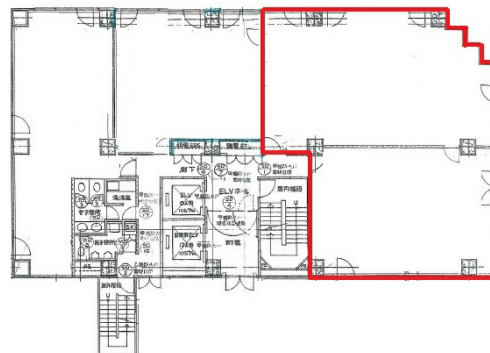

大手町中央ビル 9階52.03坪

広島県広島市中区大手町3-8-1

物件MAP

賃貸条件	
坪数	52.03坪
階数	9階
入居可能日	
ビル情報	
所在地	広島県広島市中区大手町3-8-1
最寄り駅	広電1系統(宇品線) 中電前駅 徒歩2分 広電3系統(己斐線) 中電前駅 徒歩2分 広電7系統(都心線) 中電前駅 徒歩2分
エリア	広島市中区エリア
竣工	1991年3月
耐震	新耐震基準
階数	地上12階
用途	事務所
構造	SRC造
設備情報	
エレベーター	2基
空調	個別空調
OAフロア	OAフロア
基準階天井高	2,500mm
光ファイバー	有り
トイレ	男女別・室外
セキュリティ	有り
駐車場	有り

事務所移転の簡単検索サイト

Quick Service

クイックサービス

大手町中央ビル 9階52.03坪 広島県広島市中区大手町3-8-1

広島市中区エリア (ビルID: 0002478) の賃貸オフィス

貸事務所・レンタルオフィス・オフィス移転なら**QuickService**

物件詳細はこちらから

0120-55-2620