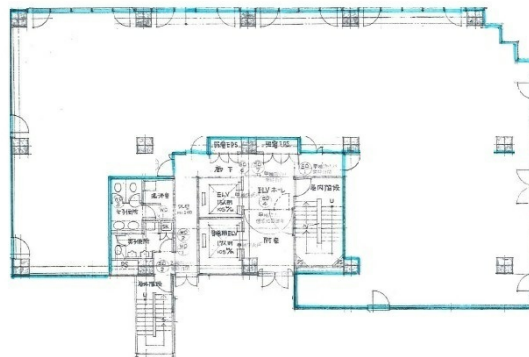

# 大手町中央ビル 8階110.47坪

広島県広島市中区大手町3-8-1

## 物件MAP

賃貸条件	
月額賃料	相談
坪数	110.47坪
坪単価	相談
共益費	相談
礼金	無し
敷金（保証金）	10ヶ月
階数	8階
入居可能日	即日

ビル情報	
所在地	広島県広島市中区大手町3-8-1
最寄り駅	広電1系統(宇品線) 中電前駅 徒歩2分 広電3系統(己斐線) 中電前駅 徒歩2分 広電7系統(都心線) 中電前駅 徒歩2分
エリア	広島市中区エリア
竣工	1991年3月
耐震	新耐震基準
階数	地上12階
用途	事務所
構造	SRC造

設備情報	
エレベーター	2基
空調	個別空調
OAフロア	OAフロア
基準階天井高	2,500mm
光ファイバー	有り
トイレ	男女別・室外
セキュリティ	有り
駐車場	有り

事務所移転の簡単検索サイト

**Quick Service**

クイックサービス

大手町中央ビル 8階110.47坪 広島県広島市中区大手町3-8-1

広島市中区エリア（ビルID：0002478）の賃貸オフィス

貸事務所・レンタルオフィス・オフィス移転なら**QuickService**