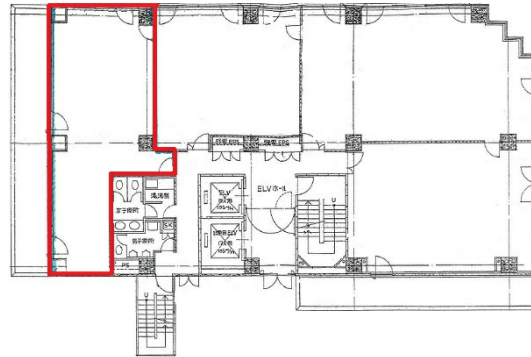

大手町中央ビル 12階22.65坪

広島県広島市中区大手町3-8-1

物件MAP

賃貸条件	
坪数	22.65坪
階数	12階
入居可能日	
ビル情報	
所在地	広島県広島市中区大手町3-8-1
最寄り駅	広電1系統(宇品線) 中電前駅 徒歩2分 広電3系統(己斐線) 中電前駅 徒歩2分 広電7系統(都心線) 中電前駅 徒歩2分
エリア	広島市中区エリア
竣工	1991年3月
耐震	新耐震基準
階数	地上12階
用途	事務所
構造	SRC造
設備情報	
エレベーター	2基
空調	個別空調
OAフロア	OAフロア
基準階天井高	2,500mm
光ファイバー	有り
トイレ	男女別・室外
セキュリティ	有り
駐車場	有り

事務所移転の簡単検索サイト

Quick Service

クイックサービス

大手町中央ビル 12階22.65坪 広島県広島市中区大手町3-8-1

広島市中区エリア (ビルID: 0002478) の賃貸オフィス

貸事務所・レンタルオフィス・オフィス移転なら**QuickService**

物件詳細はこちらから

 **0120-55-2620**