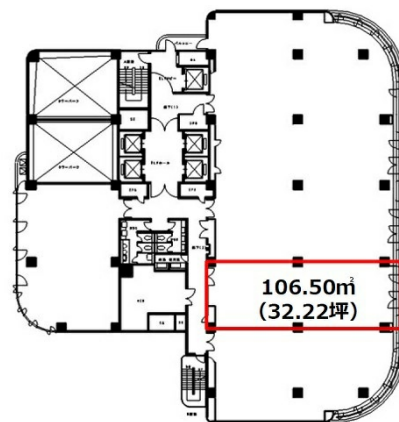

広島パークビル 8階32.22坪

広島県広島市中区大手町3-7-5

物件MAP

賃貸条件	
坪数	32.22坪
階数	8階
入居可能日	
ビル情報	
所在地	広島県広島市中区大手町3-7-5
最寄り駅	広電1系統(宇品線) 中電前駅 徒歩1分 広電3系統(己斐線) 中電前駅 徒歩1分 広電7系統(都心線) 中電前駅 徒歩1分
エリア	広島市中区エリア
竣工	1989年6月
耐震	新耐震基準
階数	地上12階 地下1階
用途	事務所
構造	SRC造
設備情報	
エレベーター	5基
空調	個別空調
OAフロア	OAフロア
基準階天井高	2,600mm
光ファイバー	有り
トイレ	男女別・室外
セキュリティ	有り
駐車場	有り

事務所移転の簡単検索サイト

広島パークビル 8階32.22坪 広島県広島市中区大手町3-7-5

広島市中区エリア (ビルID: 0002477) の賃貸オフィス

クイックサービス

貸事務所・レンタルオフィス・オフィス移転ならQuickService

物件詳細はこちらから

0120-55-2620

【受付時間】平日9:30~18:30