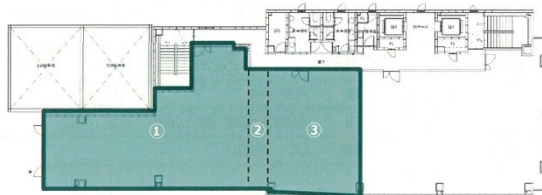

## 物件MAP

| 賃貸条件  |        |
|-------|--------|
| 坪数    | 24.82坪 |
| 階数    | 6階     |
| 入居可能日 |        |

| ビル情報 |  |
|------|--|
| 所在地  | 広島県広島市中区大手町3-1-9                             |
| 最寄り駅 | 広電1系統(宇品線) 中電前駅 徒歩1分<br>広電3系統(己斐線) 中電前駅 徒歩1分 |
| エリア  | 広島市中区エリア                                     |
| 竣工   | 1993年5月                                      |
| 耐震   | 新耐震基準  |
| 階数   | 地上10階 地下1階                                   |
| 用途   | 事務所  |
| 構造   | S造   |

| 設備情報   |         |
|--------|---------|
| エレベーター | 2基      |
| 空調     | 個別空調    |
| OAフロア  | OAフロア   |
| 基準階天井高 | 2,500mm |
| 光ファイバー | 有り      |
| トイレ    | 男女別・室外  |
| セキュリティ | 有り      |
| 駐車場    | 有り      |