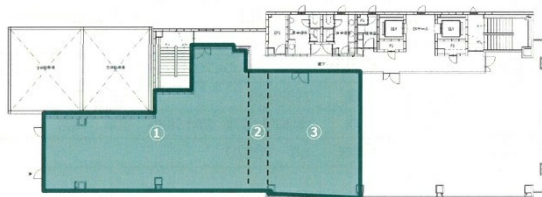

広島鯉城通りビル 7階62.31坪

広島県広島市中区大手町3-1-9

物件MAP

賃貸条件	
坪数	62.31坪
階数	7階
入居可能日	

ビル情報	
所在地	広島県広島市中区大手町3-1-9
最寄り駅	広電1系統(宇品線) 中電前駅 徒歩1分 広電3系統(己斐線) 中電前駅 徒歩1分
エリア	広島市中区エリア
竣工	1993年5月
耐震	新耐震基準
階数	地上10階 地下1階
用途	事務所
構造	S造

設備情報	
エレベーター	2基
空調	個別空調
OAフロア	OAフロア
基準階天井高	2,500mm
光ファイバー	有り
トイレ	男女別・室外
セキュリティ	有り
駐車場	有り