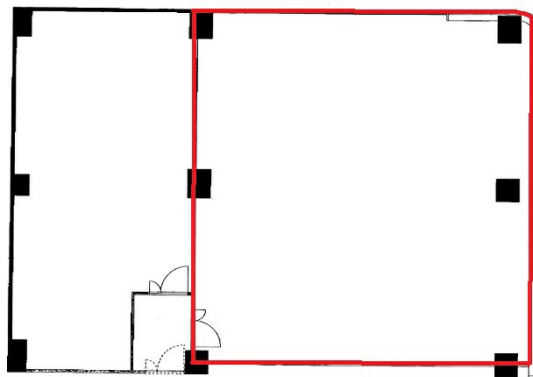

松村ビル 4階35.8坪

広島県広島市中区大手町3-13-18

物件MAP

賃貸条件	
坪数	35.8坪
階数	4階 (405)
入居可能日	
ビル情報	
所在地	広島県広島市中区大手町3-13-18
最寄り駅	広電1系統(宇品線) 市役所前駅 徒歩2分 広電3系統(己斐線) 市役所前駅 徒歩2分 広電7系統(都心線) 市役所前駅 徒歩2分
エリア	広島市中区エリア
竣工	1988年8月
耐震	新耐震基準
階数	地上6階
用途	事務所
構造	SRC造
設備情報	
エレベーター	2基
空調	個別空調
OAフロア	OAフロア
基準階天井高	2,500mm
光ファイバー	有り
トイレ	男女別・室外
セキュリティ	有り
駐車場	有り

事務所移転の簡単検索サイト

Quick Service

クイックサービス

松村ビル 4階35.8坪 広島県広島市中区大手町3-13-18

広島市中区エリア (ビルID: 0002471) の賃貸オフィス

貸事務所・レンタルオフィス・オフィス移転ならQuickService

物件詳細はこちらから

0120-55-2620