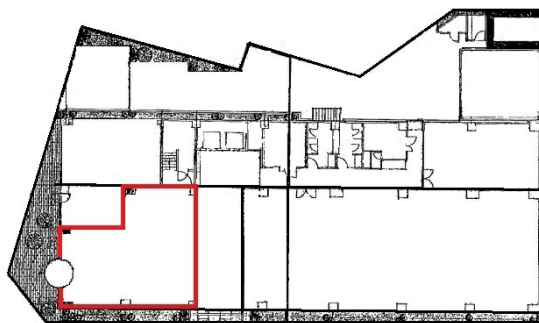

松村ビル 1階30.87坪

広島県広島市中区大手町3-13-18

物件MAP

賃貸条件	
坪数	30.87坪
階数	1階 (101)
入居可能日	
ビル情報	
所在地	広島県広島市中区大手町3-13-18
最寄り駅	広電1系統(宇品線) 市役所前駅 徒歩2分 広電3系統(己斐線) 市役所前駅 徒歩2分 広電7系統(都心線) 市役所前駅 徒歩2分
エリア	広島市中区エリア
竣工	1988年8月
耐震	新耐震基準
階数	地上6階
用途	事務所/店舗
構造	SRC造
設備情報	
エレベーター	2基
空調	個別空調
OAフロア	OAフロア
基準階天井高	2,500mm
光ファイバー	有り
トイレ	男女別・室外
セキュリティ	有り
駐車場	有り

事務所移転の簡単検索サイト

Quick Service

クイックサービス

松村ビル 1階30.87坪 広島県広島市中区大手町3-13-18

広島市中区エリア (ビルID: 0002471) の賃貸オフィス

貸事務所・レンタルオフィス・オフィス移転ならQuickService

物件詳細はこちらから

0120-55-2620