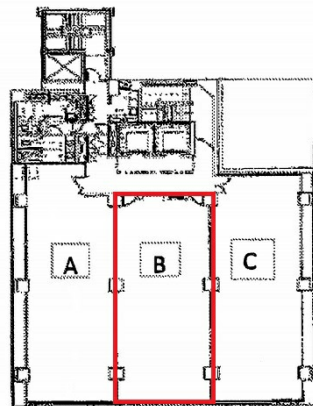

IT大手町ビル 5階27.5坪

広島県広島市中区大手町3-1-3

物件MAP

賃貸条件	
坪数	27.5坪
階数	5階 (B)
入居可能日	

ビル情報	
所在地	広島県広島市中区大手町3-1-3
最寄り駅	広電1系統(宇品線) 中電前駅 徒歩2分 広電3系統(己斐線) 中電前駅 徒歩2分
エリア	広島市中区エリア
竣工	1988年6月
耐震	新耐震基準
階数	地上10階
用途	事務所
構造	SRC造

設備情報	
エレベーター	2基
空調	個別空調
OAフロア	OAフロア
基準階天井高	2,500mm
光ファイバー	有り
トイレ	男女別・室外
セキュリティ	有り
駐車場	有り

事務所移転の簡単検索サイト

IT大手町ビル 5階27.5坪 広島県広島市中区大手町3-1-3

広島市中区エリア (ビルID: 0002470) の賃貸オフィス

貸事務所・レンタルオフィス・オフィス移転なら**QuickService**

物件詳細はこちらから

0120-55-2620

【受付時間】平日9:30~18:30