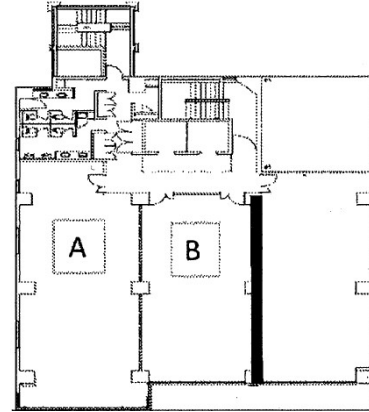

IT大手町ビル 2階24.27坪

広島県広島市中区大手町3-1-3

2階

物件MAP

賃貸条件	
坪数	24.27坪
階数	2階 (B)
入居可能日	
ビル情報	
所在地	広島県広島市中区大手町3-1-3
最寄り駅	広電1系統(宇品線) 中電前駅 徒歩2分 広電3系統(己斐線) 中電前駅 徒歩2分
エリア	広島市中区エリア
竣工	1988年6月
耐震	新耐震基準
階数	地上10階
用途	事務所
構造	SRC造
設備情報	
エレベーター	2基
空調	個別空調
OAフロア	OAフロア
基準階天井高	2,500mm
光ファイバー	有り
トイレ	男女別・室外
セキュリティ	有り
駐車場	有り

事務所移転の簡単検索サイト

Quick Service

クイックサービス

IT大手町ビル 2階24.27坪 広島県広島市中区大手町3-1-3

広島市中区エリア (ビルID: 0002470) の賃貸オフィス

貸事務所・レンタルオフィス・オフィス移転なら**QuickService**

物件詳細はこちらから

 **0120-55-2620**