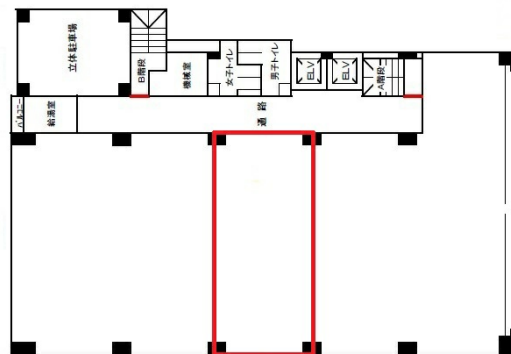

# パークサイドビル 8階22.61坪

広島県広島市中区大手町2-8-4

## 物件MAP

賃貸条件	
月額賃料	203,490円（税別）
坪数	22.61坪
坪単価	9,000円（税別）
共益費	賃料に含む
礼金	無し
敷金（保証金）	6ヶ月
階数	8階（3）
入居可能日	相談

ビル情報	
所在地	広島県広島市中区大手町2-8-4
最寄り駅	広電1系統(宇品線) 袋町駅 徒歩1分 広電3系統(己斐線) 袋町駅 徒歩1分 広電7系統(都心線) 袋町駅 徒歩1分
エリア	広島市中区エリア
竣工	1977年11月
耐震	耐震補強済
階数	地上10階 地下1階
用途	事務所
構造	SRC造

設備情報	
エレベーター	2基
空調	個別空調
OAフロア	OAフロア
基準階天井高	2,500mm
光ファイバー	有り
トイレ	男女別・室外
セキュリティ	有り
駐車場	有り

事務所移転の簡単検索サイト

Quick Service

クイックサービス

パークサイドビル 8階22.61坪 広島県広島市中区大手町2-8-4

広島市中区エリア（ビルID：0002468）の賃貸オフィス

貸事務所・レンタルオフィス・オフィス移転ならQuickService