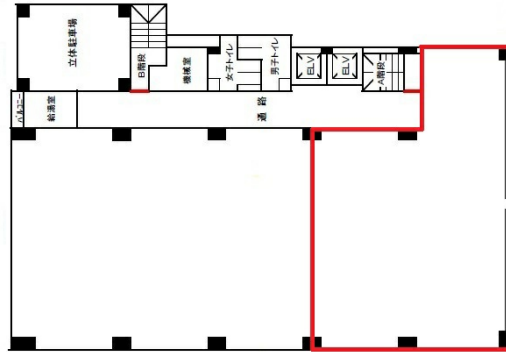

# パークサイドビル 8階54.59坪

広島県広島市中区大手町2-8-4

## 物件MAP

賃貸条件	
月額賃料	491,310円 (税別)
坪数	54.59坪
坪単価	9,000円 (税別)
共益費	賃料に含む
礼金	無し
敷金 (保証金)	6ヶ月
階数	8階 (1・2)
入居可能日	相談

ビル情報	
所在地	広島県広島市中区大手町2-8-4
最寄り駅	広電1系統(宇品線) 袋町駅 徒歩1分 広電3系統(己斐線) 袋町駅 徒歩1分 広電7系統(都心線) 袋町駅 徒歩1分
エリア	広島市中区エリア
竣工	1977年11月
耐震	耐震補強済
階数	地上10階 地下1階
用途	事務所
構造	SRC造

設備情報	
エレベーター	2基
空調	個別空調
OAフロア	OAフロア
基準階天井高	2,500mm
光ファイバー	有り
トイレ	男女別・室外
セキュリティ	有り
駐車場	有り

事務所移転の簡単検索サイト

Quick Service

クイックサービス

パークサイドビル 8階54.59坪 広島県広島市中区大手町2-8-4

広島市中区エリア (ビルID: 0002468) の賃貸オフィス

貸事務所・レンタルオフィス・オフィス移転ならQuickService