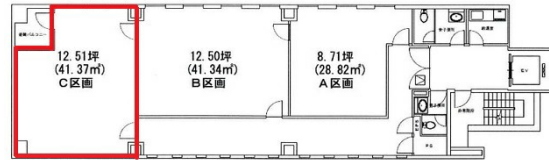

# 大手町スクエアビル 7階12.51坪

広島県広島市中区大手町2-8-1

## 物件MAP

賃貸条件	
月額賃料	相談
坪数	12.51坪
坪単価	相談
共益費	賃料に含む
礼金	無し
敷金（保証金）	12ヶ月
階数	7階（C）
入居可能日	2024年8月

ビル情報	
所在地	広島県広島市中区大手町2-8-1
最寄り駅	広電1系統(宇品線) 袋町駅 徒歩1分 広電3系統(己斐線) 袋町駅 徒歩1分 広電7系統(都心線) 袋町駅 徒歩1分
エリア	広島市中区エリア
竣工	2007年10月
耐震	新耐震基準
階数	地上11階
用途	事務所
構造	S造

設備情報	
エレベーター	1基
空調	個別空調
OAフロア	OAフロア
基準階天井高	2,600mm
光ファイバー	有り
トイレ	男女別・室外
セキュリティ	有り
駐車場	有り