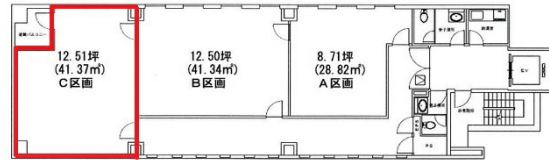

大手町スクエアビル 7階12.51坪

広島県広島市中区大手町2-8-1

物件MAP

賃貸条件	
月額賃料	相談
坪数	12.51坪
坪単価	相談
共益費	賃料に含む
礼金	無し
敷金（保証金）	12ヶ月
階数	7階（C）
入居可能日	2024年8月

ビル情報	
所在地	広島県広島市中区大手町2-8-1
最寄り駅	広電1系統(宇品線) 袋町駅 徒歩1分 広電3系統(己斐線) 袋町駅 徒歩1分 広電7系統(都心線) 袋町駅 徒歩1分
エリア	広島市中区エリア
竣工	2007年10月
耐震	新耐震基準
階数	地上11階
用途	事務所
構造	S造

設備情報	
エレベーター	1基
空調	個別空調
OAフロア	OAフロア
基準階天井高	2,600mm
光ファイバー	有り
トイレ	男女別・室外
セキュリティ	有り
駐車場	有り

事務所移転の簡単検索サイト

Quick Service

クイックサービス

大手町スクエアビル 7階12.51坪 広島県広島市中区大手町2-8-1

広島市中区エリア（ビルID：0002467）の賃貸オフィス

貸事務所・レンタルオフィス・オフィス移転ならQuickService