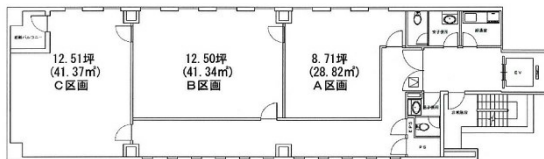

大手町スクエアビル 4階12.51坪

広島県広島市中区大手町2-8-1

2・4階平面図

物件MAP

賃貸条件	
坪数	12.51坪
階数	4階 (C)
入居可能日	
ビル情報	
所在地	広島県広島市中区大手町2-8-1
最寄り駅	広電1系統(宇品線) 袋町駅 徒歩1分 広電3系統(己斐線) 袋町駅 徒歩1分 広電7系統(都心線) 袋町駅 徒歩1分
エリア	広島市中区エリア
竣工	2007年10月
耐震	新耐震基準
階数	地上11階
用途	事務所
構造	S造
設備情報	
エレベーター	1基
空調	個別空調
OAフロア	OAフロア
基準階天井高	2,600mm
光ファイバー	有り
トイレ	男女別・室外
セキュリティ	有り
駐車場	有り

事務所移転の簡単検索サイト

Quick Service

クイックサービス

大手町スクエアビル 4階12.51坪 広島県広島市中区大手町2-8-1

広島市中区エリア (ビルID: 0002467) の賃貸オフィス

貸事務所・レンタルオフィス・オフィス移転なら**QuickService**

物件詳細はこちらから

 **0120-55-2620**