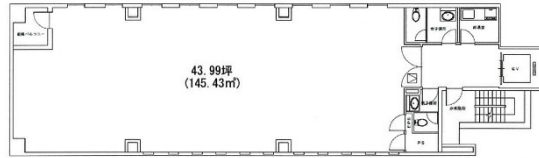

大手町スクエアビル 11階43.99坪

広島県広島市中区大手町2-8-1

物件MAP

賃貸条件	
月額賃料	相談
坪数	43.99坪
坪単価	相談
共益費	賃料に含む
礼金	無し
敷金（保証金）	12ヶ月
階数	11階
入居可能日	即日

ビル情報	
所在地	広島県広島市中区大手町2-8-1
最寄り駅	広電1系統(宇品線) 袋町駅 徒歩1分 広電3系統(己斐線) 袋町駅 徒歩1分 広電7系統(都心線) 袋町駅 徒歩1分
エリア	広島市中区エリア
竣工	2007年10月
耐震	新耐震基準
階数	地上11階
用途	事務所
構造	S造

設備情報	
エレベーター	1基
空調	個別空調
OAフロア	OAフロア
基準階天井高	2,600mm
光ファイバー	有り
トイレ	男女別・室外
セキュリティ	有り
駐車場	有り