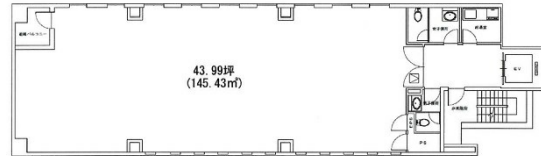

大手町スクエアビル 11階43.99坪

広島県広島市中区大手町2-8-1

物件MAP

賃貸条件	
月額賃料	相談
坪数	43.99坪
坪単価	相談
共益費	賃料に含む
礼金	無し
敷金（保証金）	12ヶ月
階数	11階
入居可能日	即日

ビル情報	
所在地	広島県広島市中区大手町2-8-1
最寄り駅	広電1系統(宇品線) 袋町駅 徒歩1分 広電3系統(己斐線) 袋町駅 徒歩1分 広電7系統(都心線) 袋町駅 徒歩1分
エリア	広島市中区エリア
竣工	2007年10月
耐震	新耐震基準
階数	地上11階
用途	事務所
構造	S造

設備情報	
エレベーター	1基
空調	個別空調
OAフロア	OAフロア
基準階天井高	2,600mm
光ファイバー	有り
トイレ	男女別・室外
セキュリティ	有り
駐車場	有り

事務所移転の簡単検索サイト

Quick Service

クイックサービス

大手町スクエアビル 11階43.99坪 広島県広島市中区大手町2-8-1

広島市中区エリア（ビルID：0002467）の賃貸オフィス

貸事務所・レンタルオフィス・オフィス移転ならQuickService